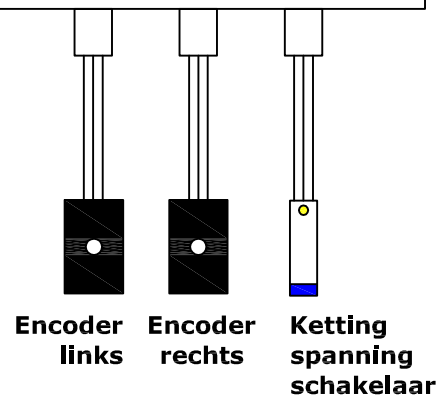

EasyLoader, emd 2012

up
↑
↓
Down

- Opbergen, groen
- Heffen, geel
- Overbelast, 30 sec. wachttijd, rood

Motor rechts

Motor links