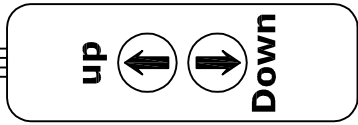

EasyLoader, emd 2012

up
↑
↓
Down

- Opbergen, groen
- Heffen, geel
- Overbelast, 30 sec. wachttijd, rood

Motor rechts

Motor links