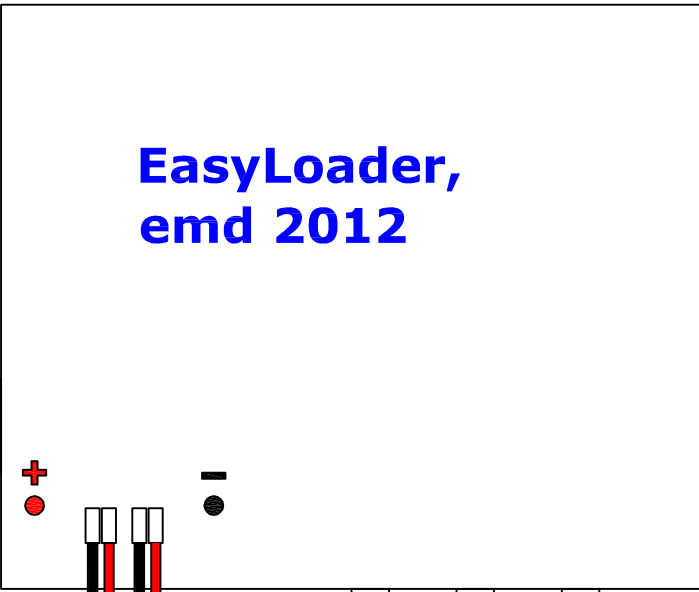

EasyLoader, emd 2012

up
↑
↓
Down

- Opbergen, groen
- Heffen, geel
- Overbelast, 30 sec. wachttijd, rood

Motor rechts

Motor links